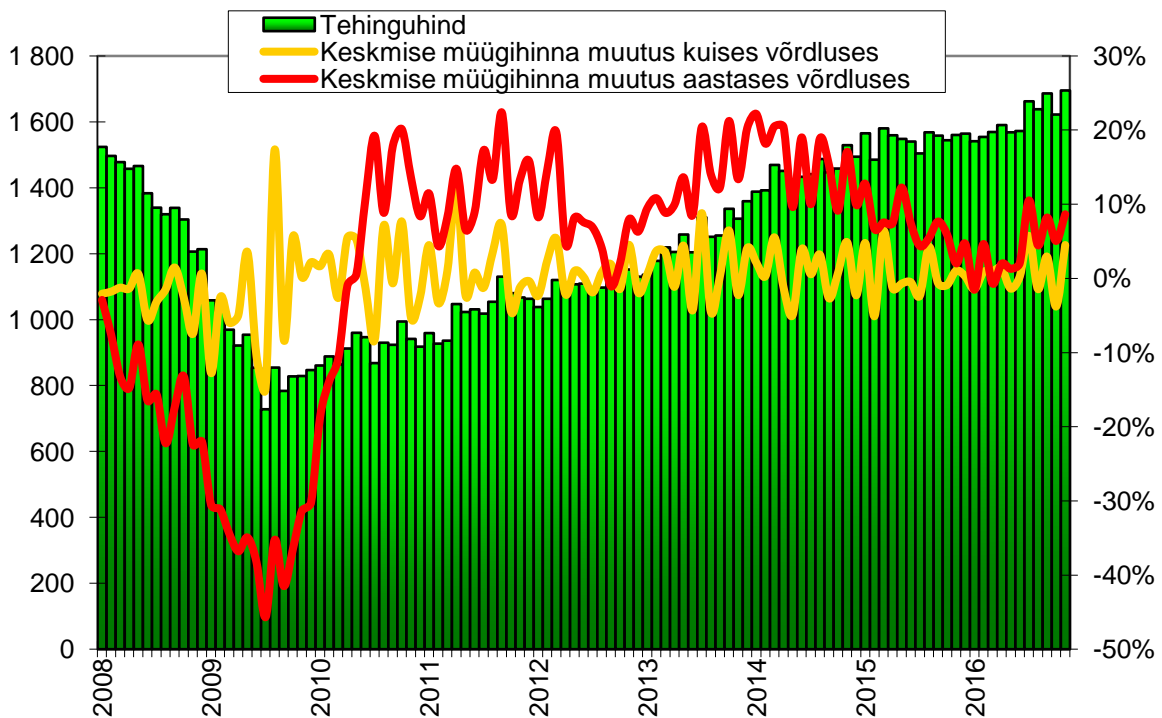

## Tallinna korteriturgu iseloomustavad graafikud seisuga 06. detsember 2016

Tallinna korteriomandite tehingute arv (Maa-amet, tk, vasak telg), keskmine müügihind (Maa-amet, EUR/m<sup>2</sup>, parem telg) ja pakkumishind (kv.ee, EUR/m<sup>2</sup>, parem telg)

Tallinna korteriomandite tehingute arv (Maa-amet, tk, vasak telg) ja tehingute arvu muutus (% , parem telg)

Tallinna korteriomandite keskmine müügihind (Maa-amet, EUR/m2, vasak telg) ja müügihinna muutus (% , parem telg)