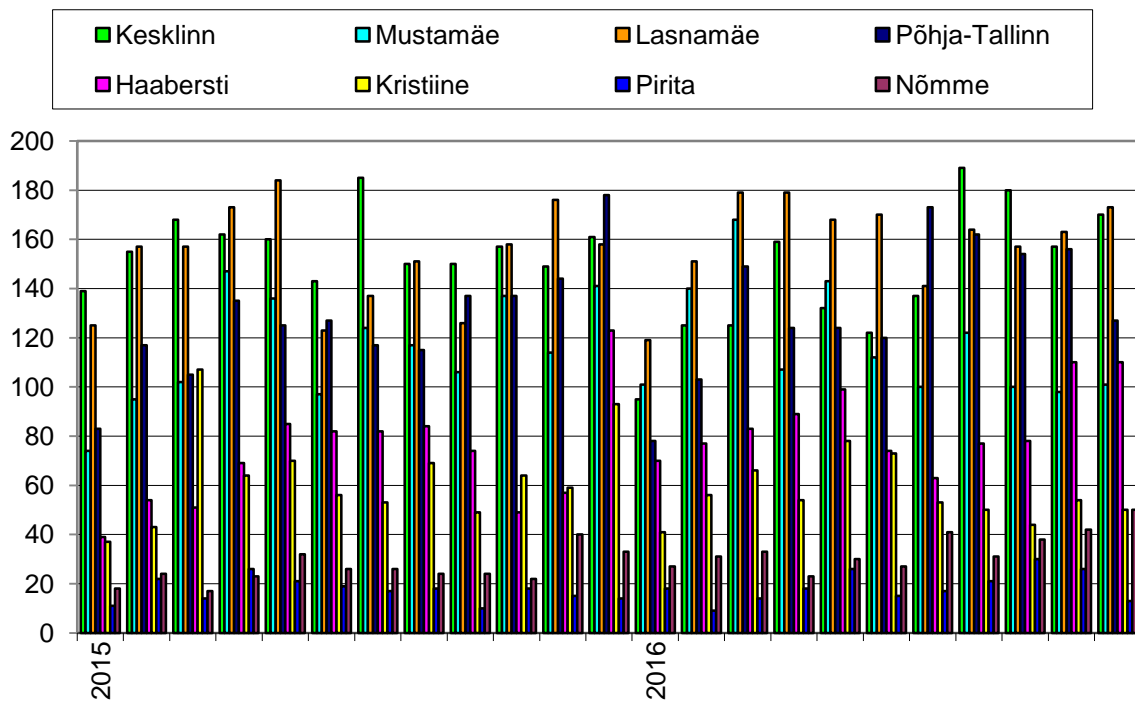

Tallinna korteriomandite tehingute arv linnaosade lõikes (Maa-amet, tk)