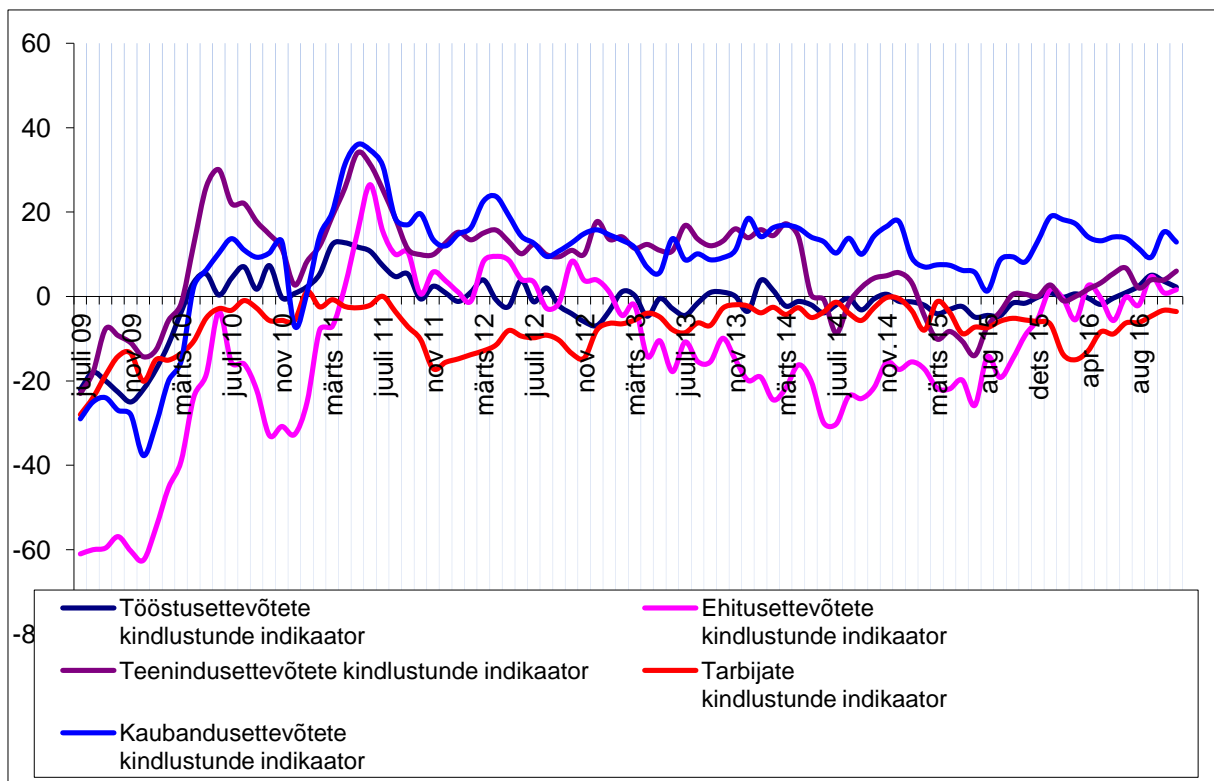

Konjunktuuribaromeetrite kindlustunde indikaatorid (Eesti Konjunktuuriinstituut)

Kasutatud andmete allikateks on: Eesti Pank, Eesti Konjunktuuriinstituut, Maa-amet, portaal KV.ee.

Dokument on koostanud Ühinenud Kinnisvarakonsultandid OÜ poolt tuginedes allikatele, millised on meie arvates usaldusväärsed. Ühinenud Kinnisvarakonsultandid OÜ ei vastuta toodud informatsiooni õigsuse eest. Ühinenud Kinnisvarakonsultandid OÜ ei vastuta käesoleva dokumendi kasutamisest tulenevate otsuste või kaudsete kahjude eest.

Ühinenud Kinnisvarakonsultandid OÜ

Veerenni 24, Tallinn, 10135, Eesti

+372 650 7507, www.upc.ee

Maakleriteenus, hindamine, konsultatsioon