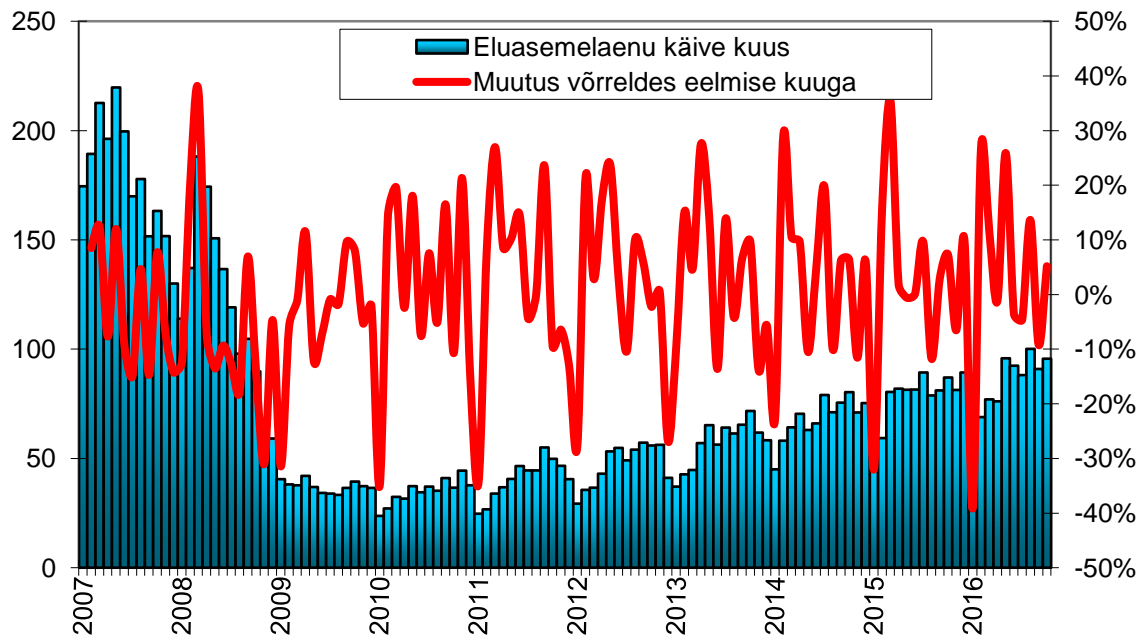

Eluasemelaenu käive kuus (Eesti Pank, mln EUR) ja käibe muutus võrreldes eelmise kuuga (%)