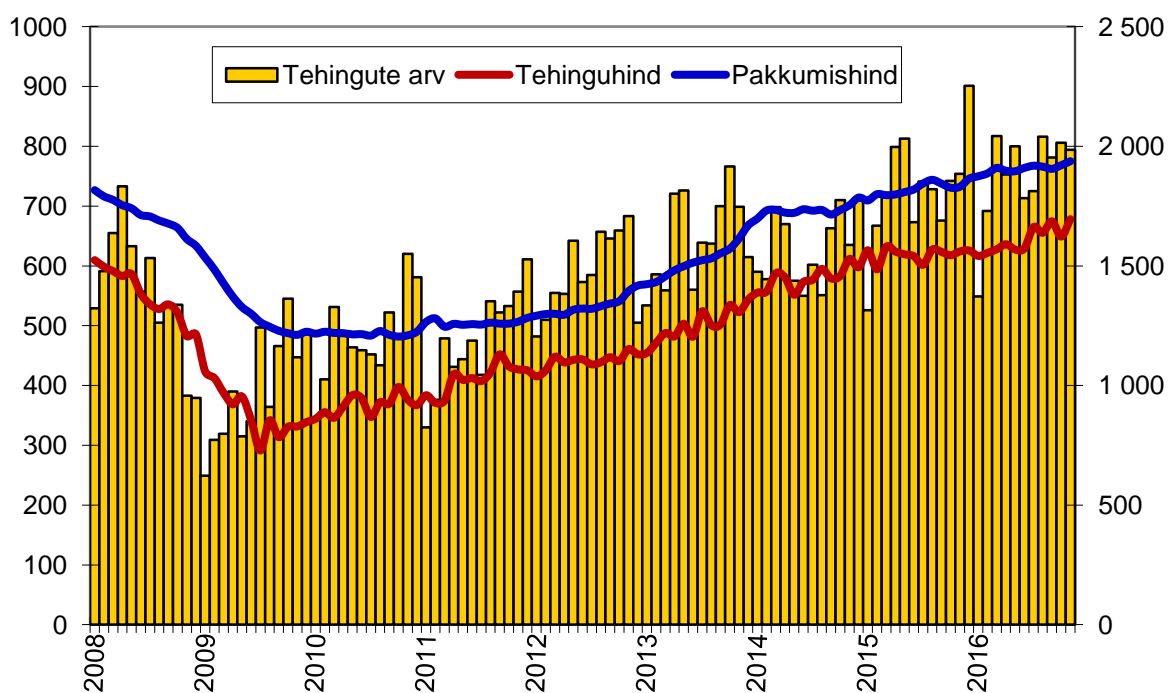

## Tallinna korteriturgu iseloomustavad graafikud seisuga 06. detsember 2016

Tallinna korteriomandite tehingute arv (Maa-amet, tk, vasak telg), keskmine müügihind (Maa-amet, EUR/m<sup>2</sup>, parem telg) ja pakkumishind (kv.ee, EUR/m<sup>2</sup>, parem telg)

Tallinna korteriomandite tehingute arv (Maa-amet, tk, vasak telg) ja tehingute arvu muutus (% , parem telg)

Tallinna korteriomandite keskmine müügihind (Maa-amet, EUR/m2, vasak telg) ja müügihinna muutus (% , parem telg)