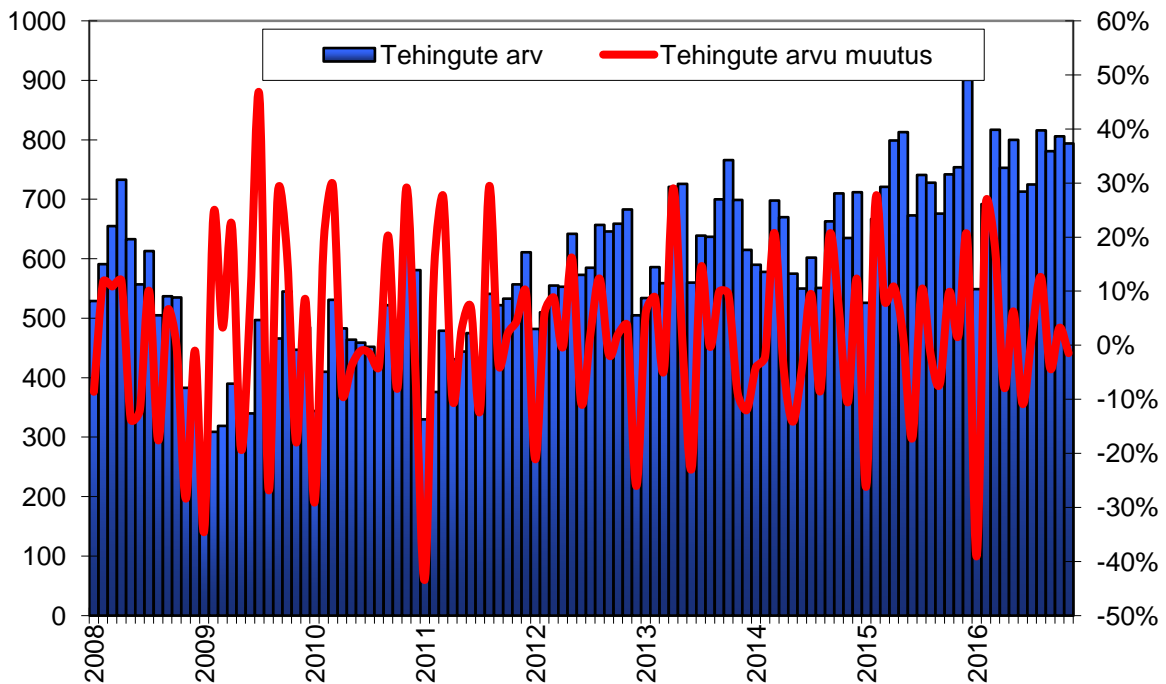

## Tallinna korteriturgu iseloomustavad graafikud seisuga 06. detsember 2016

Tallinna korteriomandite tehingute arv (Maa-amet, tk, vasak telg), keskmine müügihind (Maa-amet, EUR/m<sup>2</sup>, parem telg) ja pakkumishind (kv.ee, EUR/m<sup>2</sup>, parem telg)

Tallinna korteriomandite tehingute arv (Maa-amet, tk, vasak telg) ja tehingute arvu muutus (% , parem telg)

Tallinna korteriomandite keskmine müügihind (Maa-amet, EUR/m2, vasak telg) ja müügihinna muutus (% , parem telg)