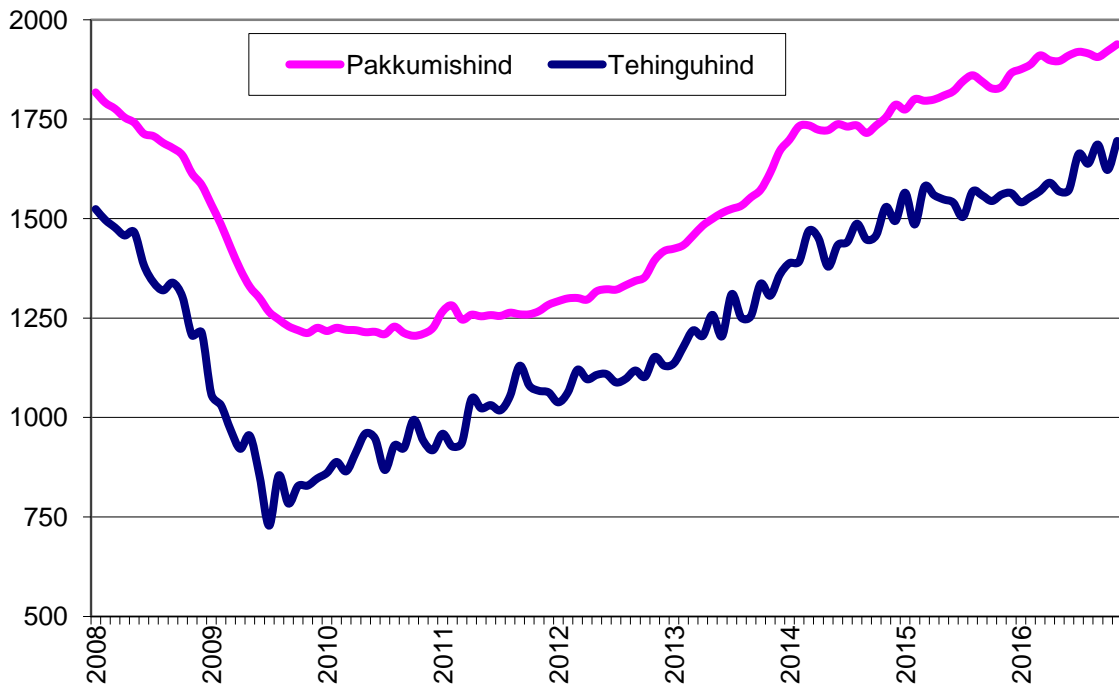

Tallinna korteriomandite müügihind (Maa-amet, EUR/m²) ja pakkumishind (kv.ee, EUR/m²)