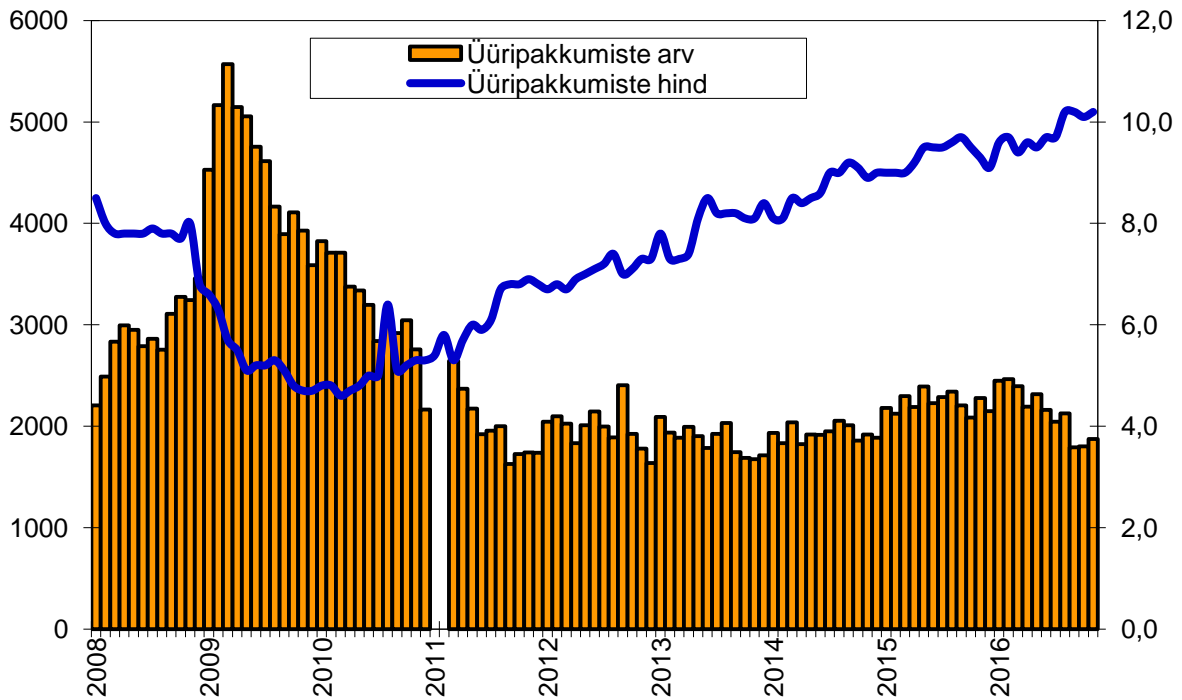

Tallinna korteriomandite pakkumishind (kv.ee, EUR/m<sup>2</sup>, parem telg) ja pakkumiste arv (kv.ee, tk, vasak telg)

Tallinna korteriomandite keskmine müügihind linnaosade lõikes (Maa-amet, EUR/m<sup>2</sup>)

Tallinna korteriomandite tehingute arv linnaosade lõikes (Maa-amet, tk)

Tallinna korteriomandite üüripakkumiste arv (kv.ee, tk, vasak telg) ja pakkumishind (kv.ee, EUR/m<sup>2</sup>, parem telg)

Eluasemelaenu käive kuus (Eesti Pank, mln EUR) ja käibe muutus võrreldes eelmise kuuga (%)