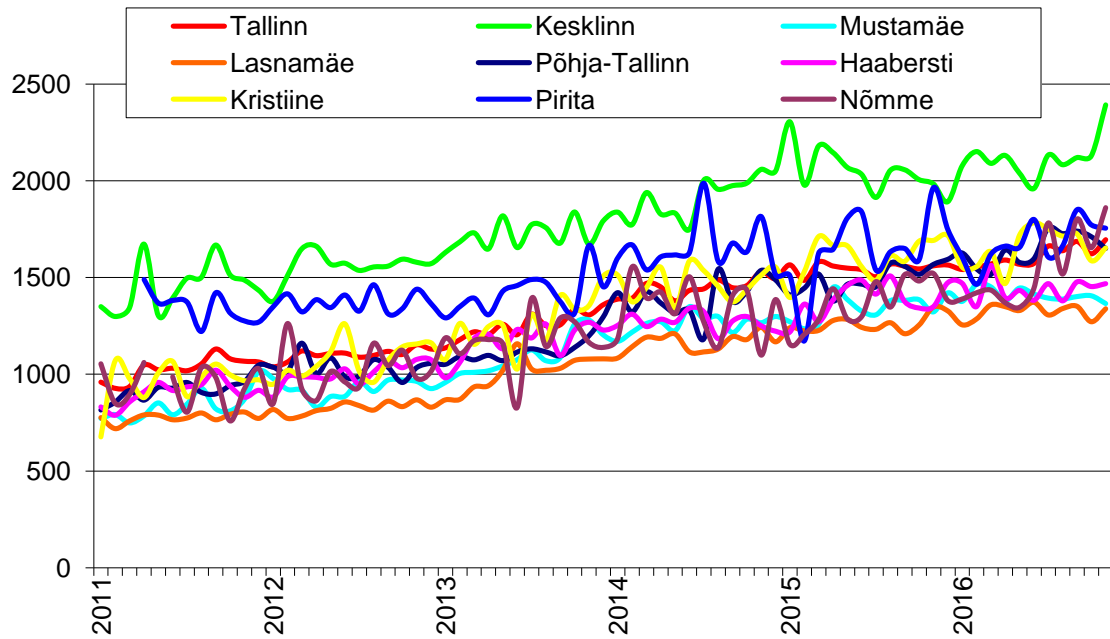

## Tallinna korteriturgu iseloomustavad graafikud seisuga 06. detsember 2016

Tallinna korteriomandite tehingute arv (Maa-amet, tk, vasak telg), keskmine müügihind (Maa-amet, EUR/m<sup>2</sup>, parem telg) ja pakkumishind (kv.ee, EUR/m<sup>2</sup>, parem telg)

Tallinna korteriomandite tehingute arv (Maa-amet, tk, vasak telg) ja tehingute arvu muutus (% , parem telg)

Tallinna korteriomandite keskmine müügihind (Maa-amet, EUR/m2, vasak telg) ja müügihinna muutus (% , parem telg)

Tallinna korteriomandite pakkumishind (kv.ee, EUR/m<sup>2</sup>, parem telg) ja pakkumiste arv (kv.ee, tk, vasak telg)

Tallinna korteriomandite keskmine müügihind linnaosade lõikes (Maa-amet, EUR/m<sup>2</sup>)