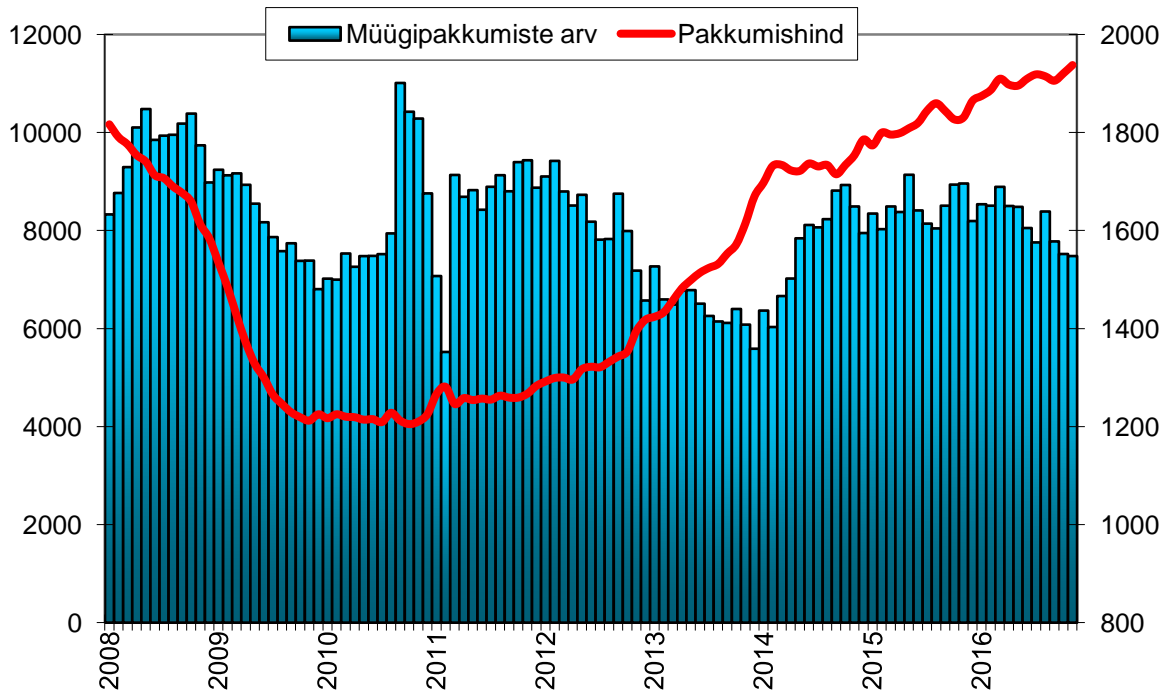

Tallinna korteriomandite keskmine müügihind linnaosade lõikes (Maa-amet, EUR/m²)

Tallinna korteriomandite pakkumishind (kv.ee, EUR/m², parem telg) ja pakkumiste arv (kv.ee, tk, vasak telg)